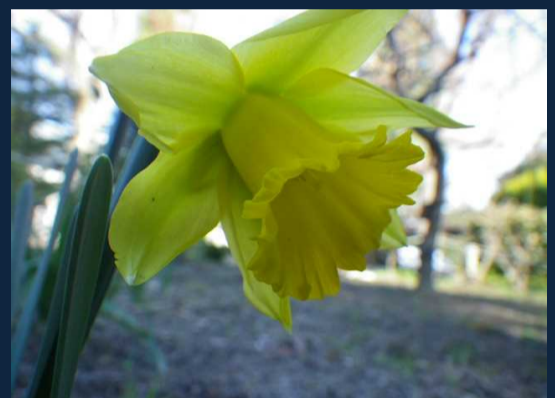

園内花壇 2月の花みごろ

ビオラ/パンジー

プリムラ ジュリアン

ロウバイ

ストック

スイセン

ラッパスイセン

ミツマタ

クリスマスローズ

フクジュソウ

サザンカ

ハボタン

球根ベゴニア

モミジバゼラニウム

ガーデンシクラメン

カレンデュラ