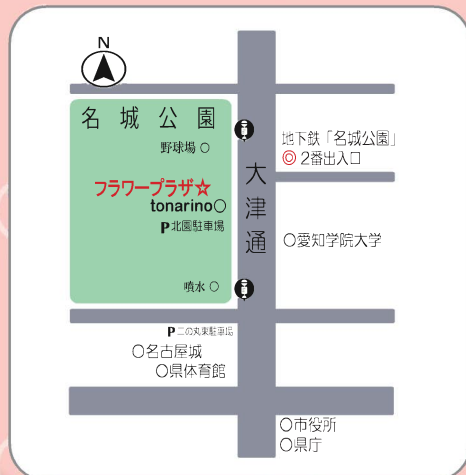

第二十九回

名城公園フラワープラザ・名古屋朝顔会

名古屋朝顔まつり

品種名：東山

平成30年

7月25日(水)～7月29日(日)

展示時間 午前9:00～**正午** 入場無料

名古屋朝顔は正式には「名古屋式盆養切込みづくり大輪朝顔」といい
名古屋が発祥の地で、100年余りの歴史があります。
朝顔の蔓を伸ばさず盆栽風に仕立てて、直径が15cmから20cmにもなる
大輪の花を咲かせ、花・草姿・鉢との調和を鑑賞するものです。

名城公園フラワープラザ 052-913-0087 <http://www.meijyo-fp.com/>
(指定管理者:岩間造園株式会社)

地下鉄「名城公園」②番出入口より徒歩3分 お出かけは公共の交通機関をご利用ください。
土・日・休日・毎月8日はドニチエコきっぷがお得です。※大人600円・小児300円で市バス・地下鉄1日乗り放題。

第二十九回
名古屋朝顔展 7/25(水)～29(日)

展示時間 午前9:00～**正午**

7/25(水)～27(金) 午前9:00～名古屋朝顔の苗プレゼント(各日先着50名)

名古屋朝顔開花コンテスト作品展 **7/25(水)～27(金)** 午前9:00～**正午**
 ※表彰式 **7/28(土)** 午後1:00～1:30

朝顔市・ほおずき市

希少な名古屋朝顔の苗や種を販売します
 また、行灯仕立ての朝顔やほおずきも販売します

7/25(水)～29(日) 午前9:00～**正午**
 (売り切れ次第終了)